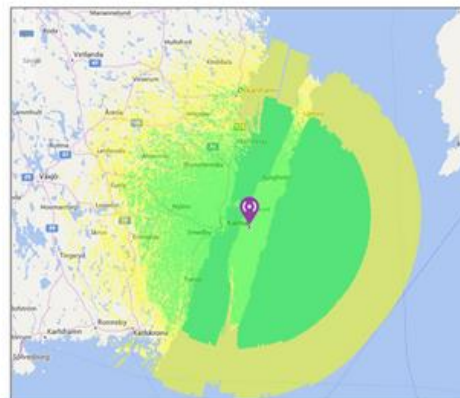

## Öland

2022

Tillsammans med SK7RNs tre repeatrar i Böda - Borgholm - Mörbylånga, täcker vi hela Öland samt stora delar av Östra Småland. Repeaternätet kan även nås från delar av Blekinge och Gotland.