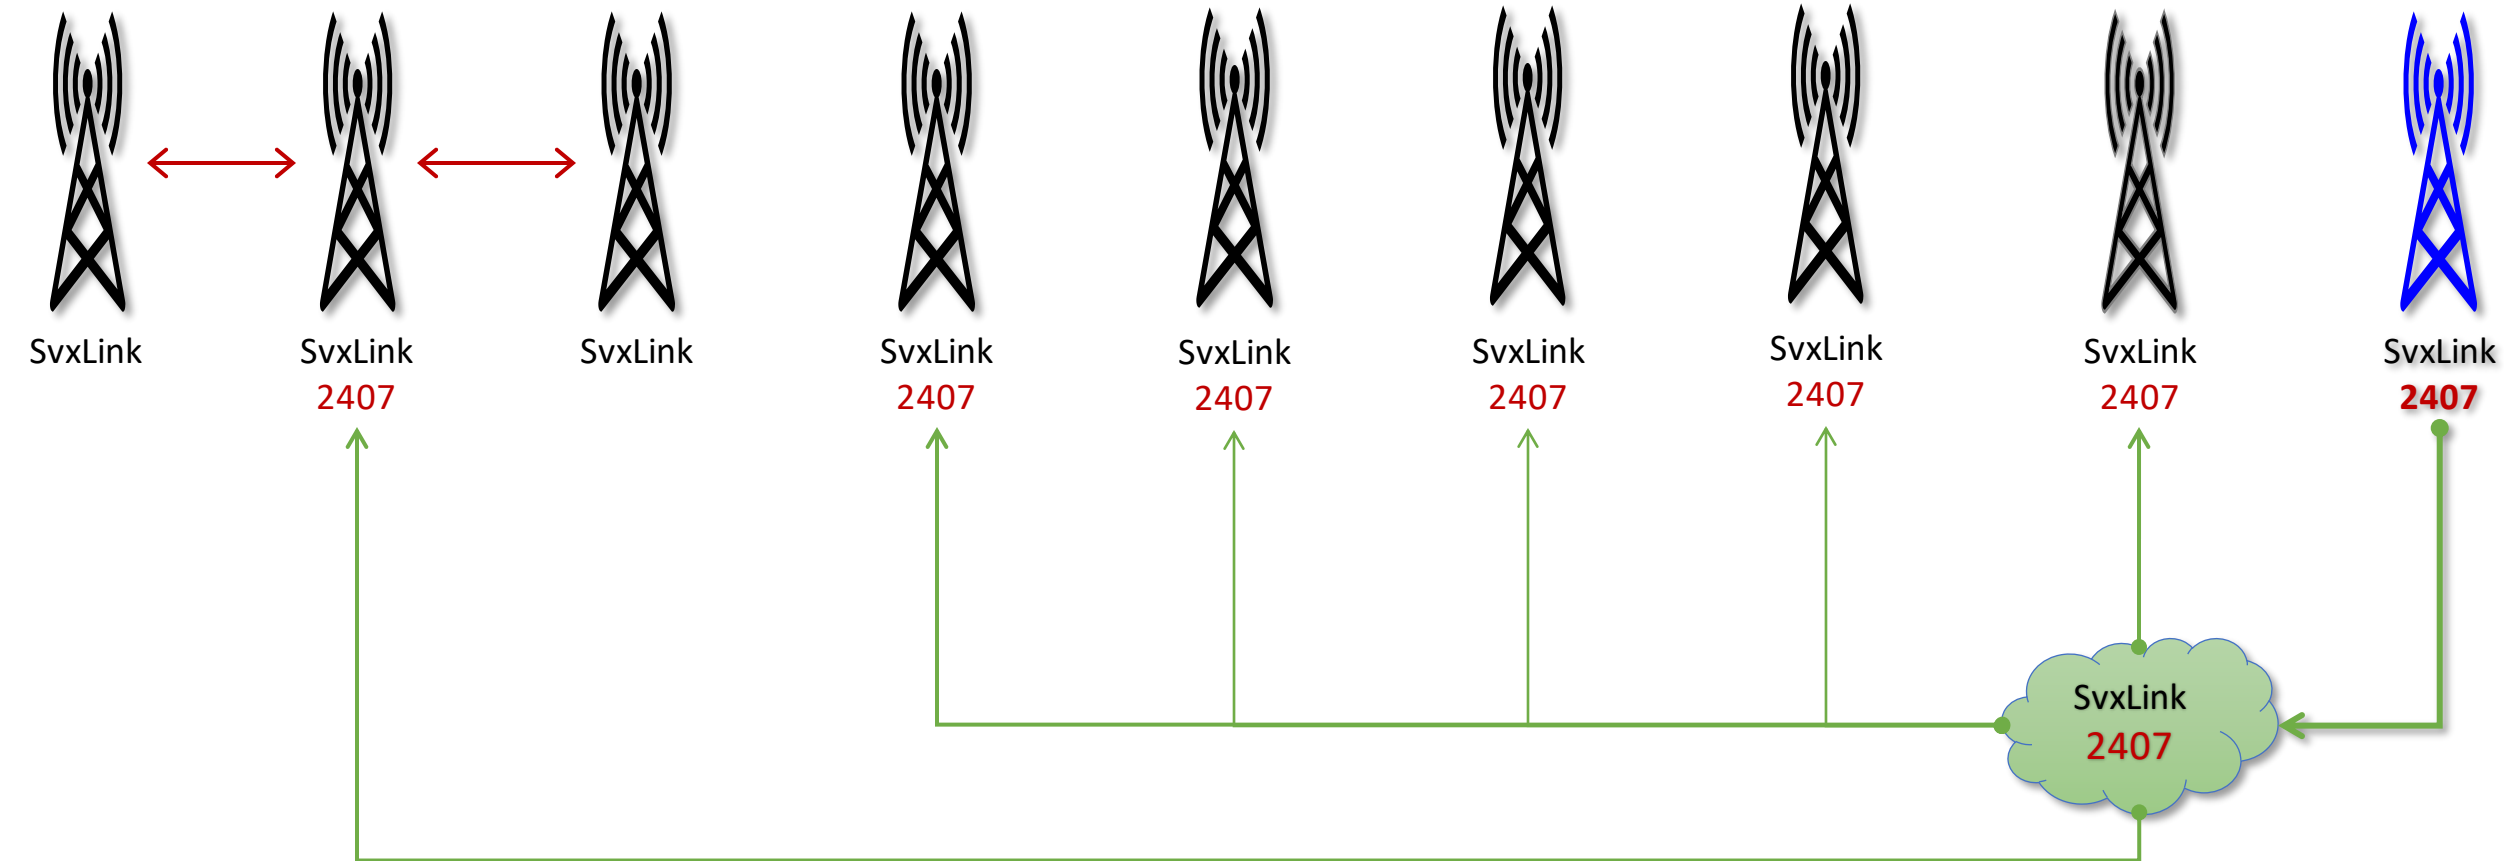

Repeater Flitiga Lisa - SK7RFL
J086gq · SvxLink · EchoLink SK7RFL-R 353167 · DMR 240717

<u>Böda</u>	<u>Borgholm</u>	<u>Mörbylånga</u>	<u>Algutsrum</u>	<u>Kristianstad</u>	<u>Växjö</u>	<u>Helsingborg</u>	<u>Spjutsbygd</u>
SK7RN-N	SK7RN-C	SK7RN-S	SK7RFL	SK7BQ	SK7HW	SK7REE	SK7JL
145,750	145,6625	145,625	145,600 434,600	145,600	145,675	145,650	145,725