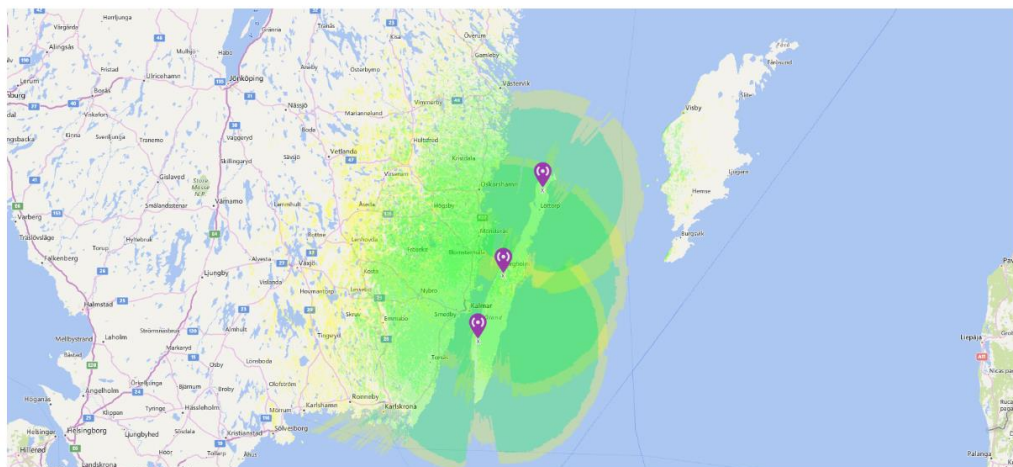

Repeatrar

Uppdaterat 2020-06-28.

Täckningskarta för SK7RN:s tre repeatrar.

Radiosamband över hela Öland

Ölands Radioamatörer äger och driver repeatrar på tre platser: i Böda, Borgholm och Mörbylånga. Repeaternätet ger radiosamband över hela Öland.

RSS-feed