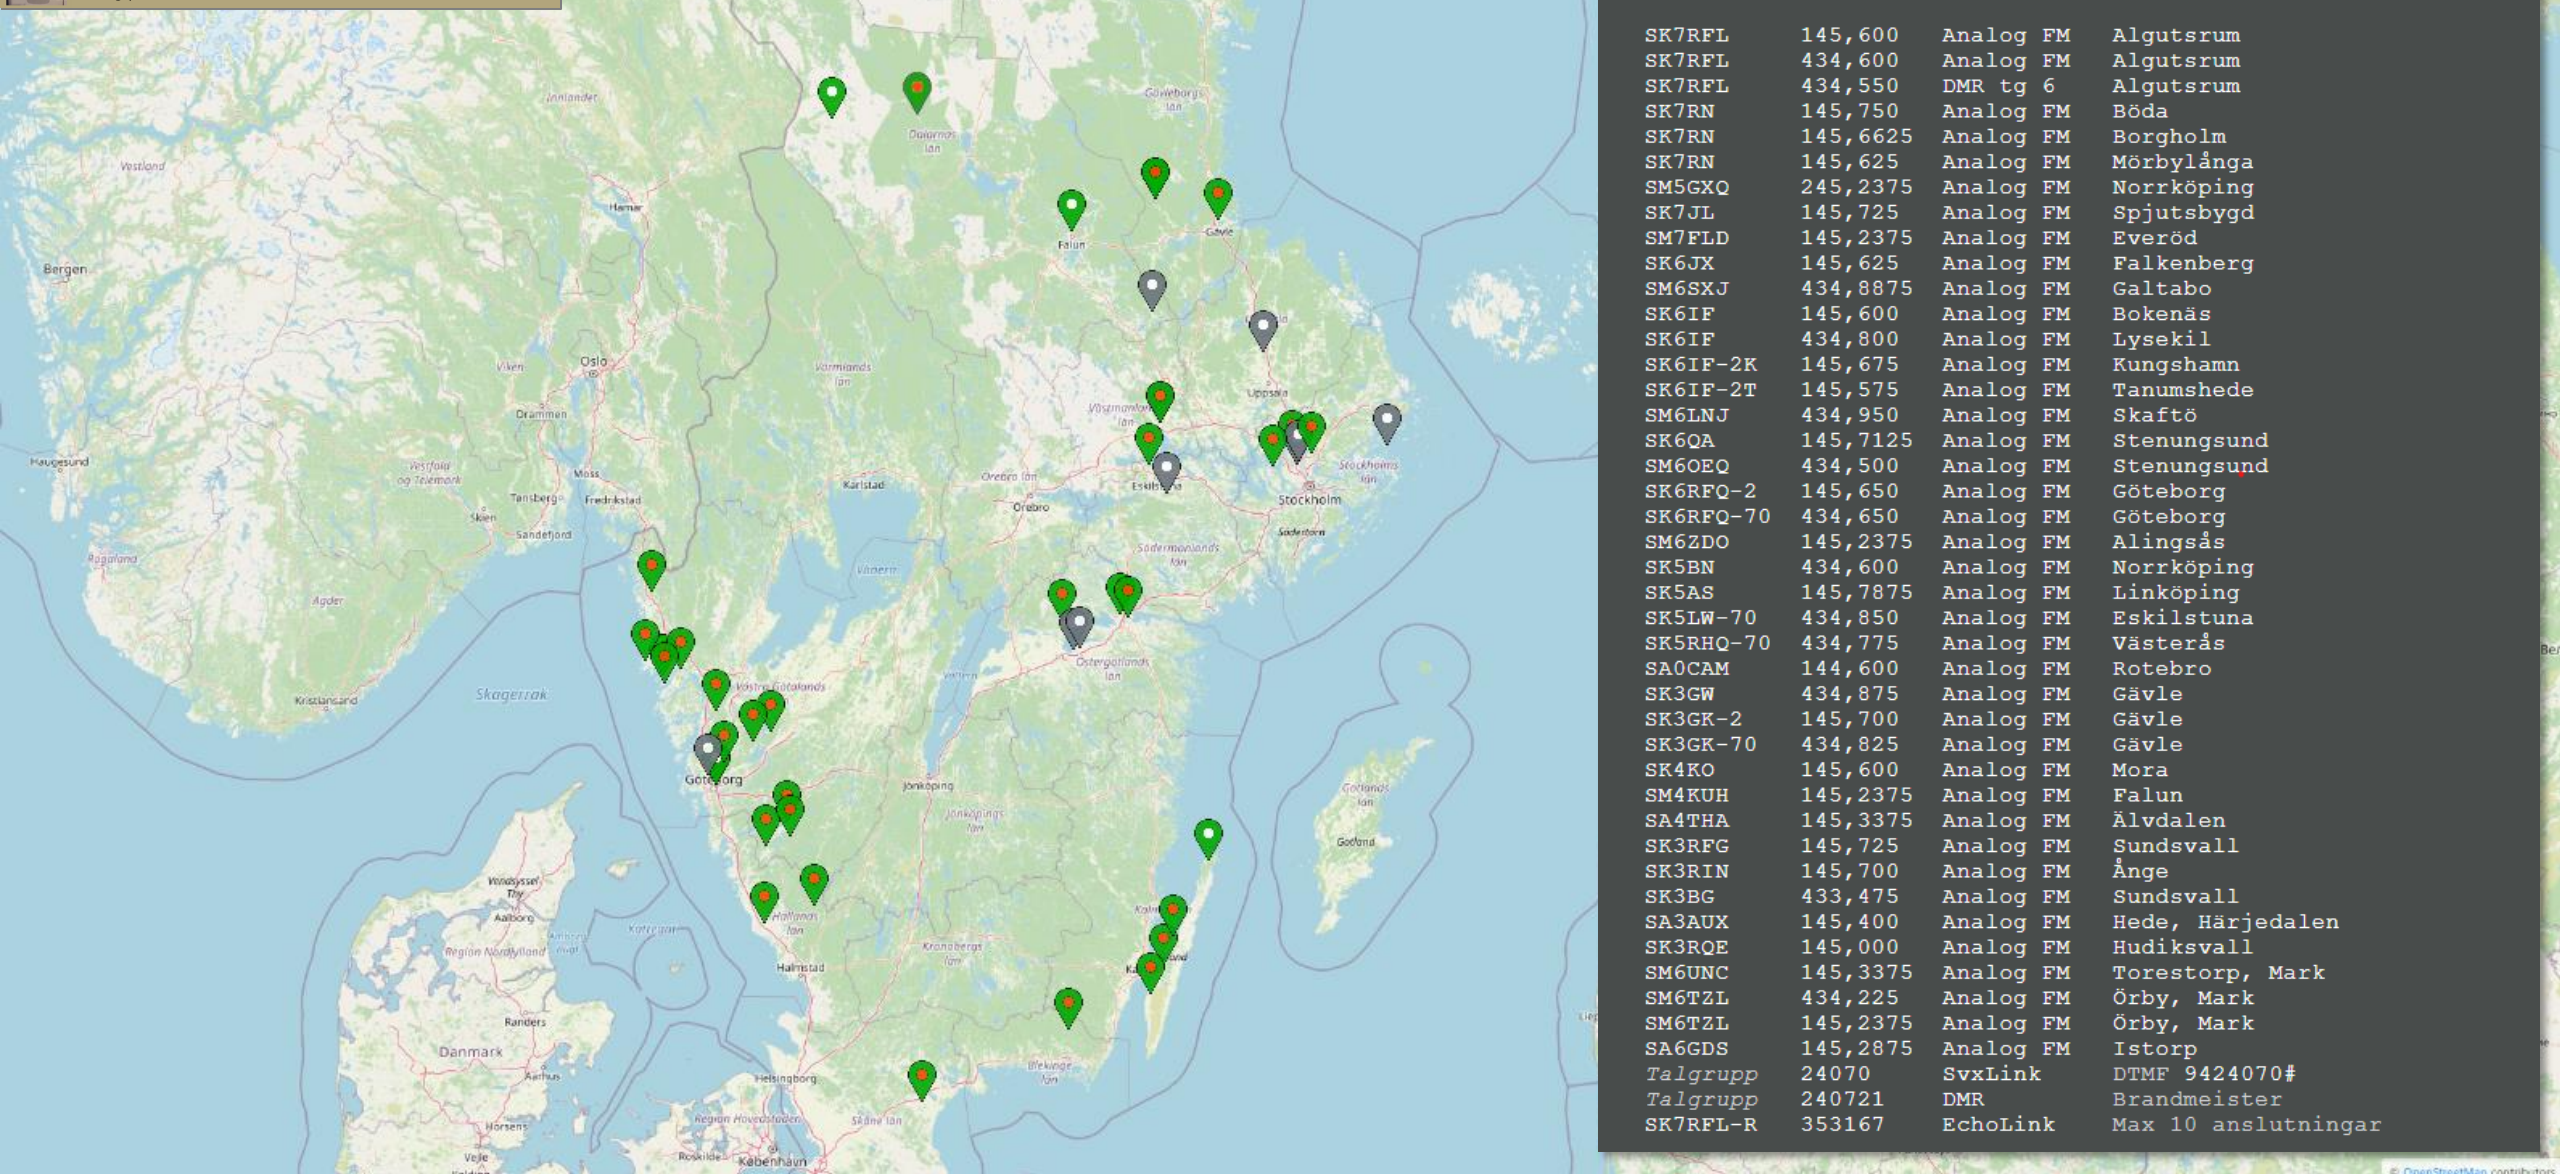

SK7RN

Ölands
Radioamatörer

Repeater Flitiga Lisa - SK7RFL

J086gq · SvXLink · EchoLink SK7RFL-R 353167 · DMR 240717

SSA Bulletin SK7SSA

Sundays at 09:00

Granudden.info

Väderstation på Öland

Peter Lindquist SM5GXQ

Bulletinen sänds fn ut över följande repeatrar och nät.

SK7RFL	145,600	Analog FM	Algutsrum
SK7RFL	434,600	Analog FM	Algutsrum
SK7RFL	434,550	DMR tg 6	Algutsrum
SK7RN	145,750	Analog FM	Böda
SK7RN	145,6625	Analog FM	Borgholm
SK7RN	145,625	Analog FM	Mörbylånga
SM5GXQ	245,2375	Analog FM	Norrköping
SK7JL	145,725	Analog FM	Spjutsbygd
SM7FLD	145,2375	Analog FM	Everöd
SK6JX	145,625	Analog FM	Falkenberg
SM6SXJ	434,8875	Analog FM	Galtabo
SK6IF	145,600	Analog FM	Bokenäs
SK6IF	434,800	Analog FM	Lysekil
SK6IF-2K	145,675	Analog FM	Kungshamn
SK6IF-2T	145,575	Analog FM	Tanumshede
SM6LNJ	434,950	Analog FM	Skäftö
SK6QA	145,7125	Analog FM	Stenungsund
SM6EQ	434,500	Analog FM	Stenungsund
SK6RFQ-2	145,650	Analog FM	Göteborg
SK6RFQ-70	434,650	Analog FM	Göteborg
SM6ZDO	145,2375	Analog FM	Alingsås
SK5BN	434,600	Analog FM	Norrköping
SK5AS	145,7875	Analog FM	Linköping
SK5LW-70	434,850	Analog FM	Eskilstuna
SK5RHQ-70	434,775	Analog FM	Västerås
SA0CAM	144,600	Analog FM	Rotebro
SK3GW	434,875	Analog FM	Gävle
SK3GK-2	145,700	Analog FM	Gävle
SK3GK-70	434,825	Analog FM	Gävle
SK4KO	145,600	Analog FM	Mora
SM4KUH	145,2375	Analog FM	Falun
SA4THA	145,3375	Analog FM	Älvdalen
SK3RFG	145,725	Analog FM	Sundsvall
SK3RIN	145,700	Analog FM	Ånge
SK3BG	433,475	Analog FM	Sundsvall
SA3AUX	145,400	Analog FM	Hede, Härjedalen
SK3RQE	145,000	Analog FM	Hudiksvall
SM6UNC	145,3375	Analog FM	Torestorp, Mark
SM6TZL	434,225	Analog FM	Örby, Mark
SM6TZL	145,2375	Analog FM	Örby, Mark
SA6GDS	145,2875	Analog FM	Istorp
Talgrupp	24070	SvXLink	DTMF 9424070#
Talgrupp	240721	DMR	Brandmeister
SK7RFL-R	353167	EchoLink	Max 10 anslutningar