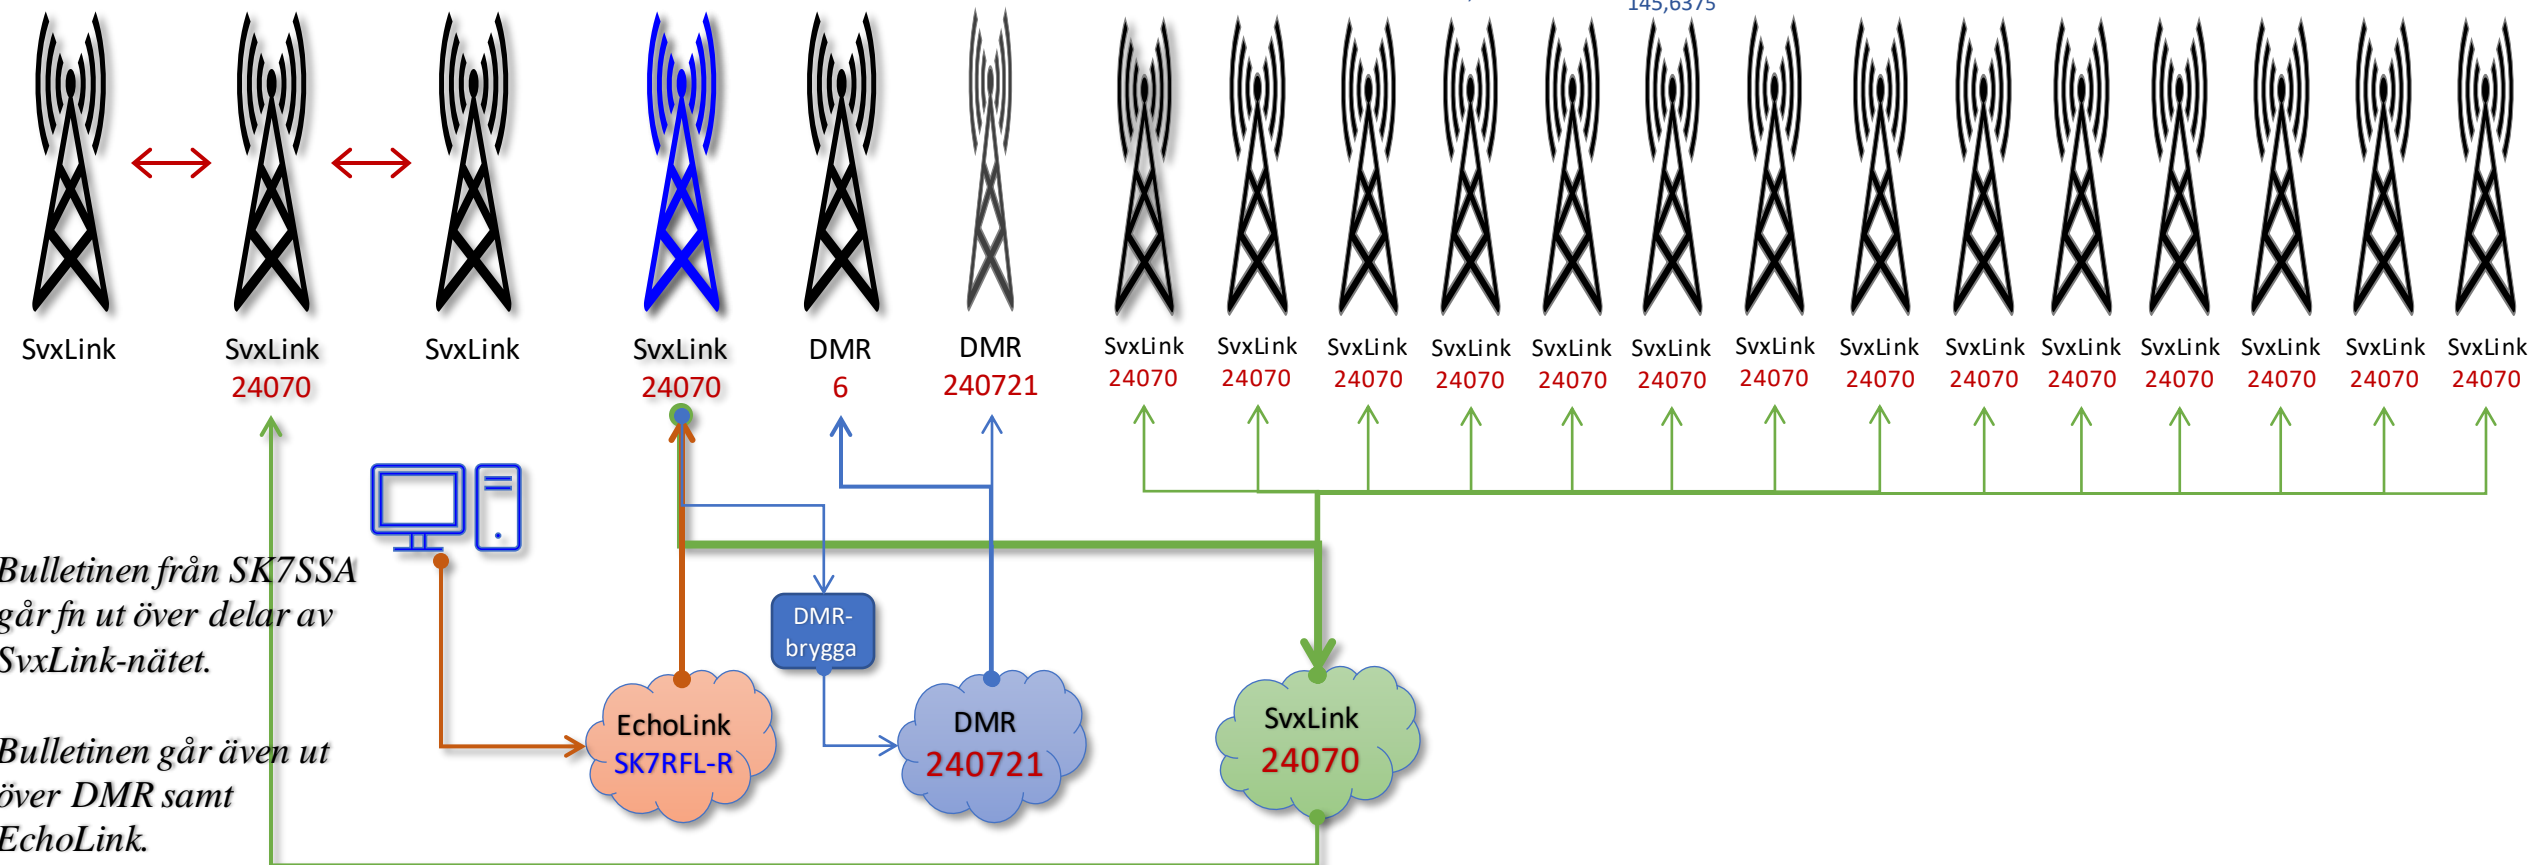

Repeater Flitiga Lisa - SK7RFL
JO86gq · SvxFlink · EchoLink SK7RFL-R 353167 · DMR 240717

<u>Böda</u>	<u>Borgholm</u>	<u>Mörbylånga</u>	<u>Algutsrum</u>	<u>Algutsrum</u>	<u>Blekinge</u>	<u>Östergötland</u>	<u>Mark</u>	<u>Dalarna</u>	<u>Sundsvall</u>	<u>Lysekil</u>	<u>Halland</u>	<u>Stockholm</u>	<u>Mälaren</u>	<u>Gävle</u>	<u>Stenungsund</u>	<u>Alingsås</u>	<u>Göteborg</u>	<u>Skåne</u>
SK7RN-N	SK7RN-C	SK7RN-S	SK7RFL	SK7RFL	SK7JL	SK5AS	SM6UNC	SA4THA	SK3RFG	SK6IF	SK6JX	SK0RMT	SK5LW-70	SK3GW	SK6QA	SK6RIC-70	SK6RFQ-2	SM7FLD
145,750	145,6625	145,625	145,600	434,550	145,725	145,7875	145,3375	145,3375	145,725	145,600	145,625	433,525	434,850	434,875	145,7125	434,625	145,650	145,2375
			434,600			SK5BN	SM6TZL	SK4RGL	SK3RIN	434,800	SM6SXJ	SK0CT	SK5RHQ-70	SK3GK	SM6OEQ	SM6ZDO	SK6RFQ-70	SK7BQ
			145,2375			434,600	434,225	145,625	145,700	145,675	434,8875	434,6625	434,775	145,700	434,500	145,2375	434,650	145,7375
			145,2375			SM5GXQ	SA6GDS	SK4KO	SK3RQE	SM6LNJ		SM0SVX						
			145,2375			145,2375	145,2875	145,600	145,600	434,950								
							SK4RGO			SL6ZAQ								
							434,750			145,6375