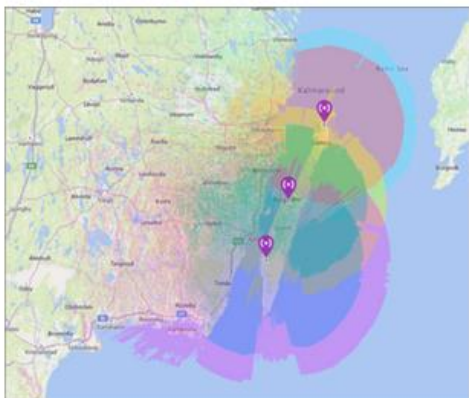

Välkommen till Repeater SK7RFL - QRV sedan 1972

Vi behöver ditt bidrag för att kunna fortsätta driva och utveckla SK7RFL (klicka!).

Repeatersystem

SvxLink
EchoLink
DMR

Öland

2022