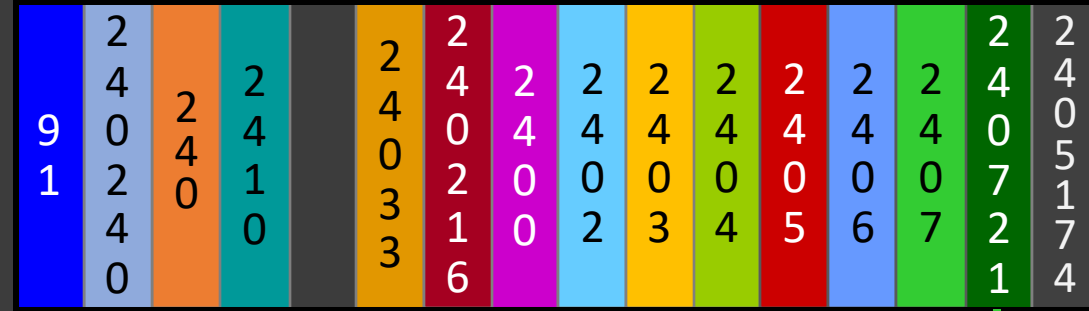

DMR Talk groups